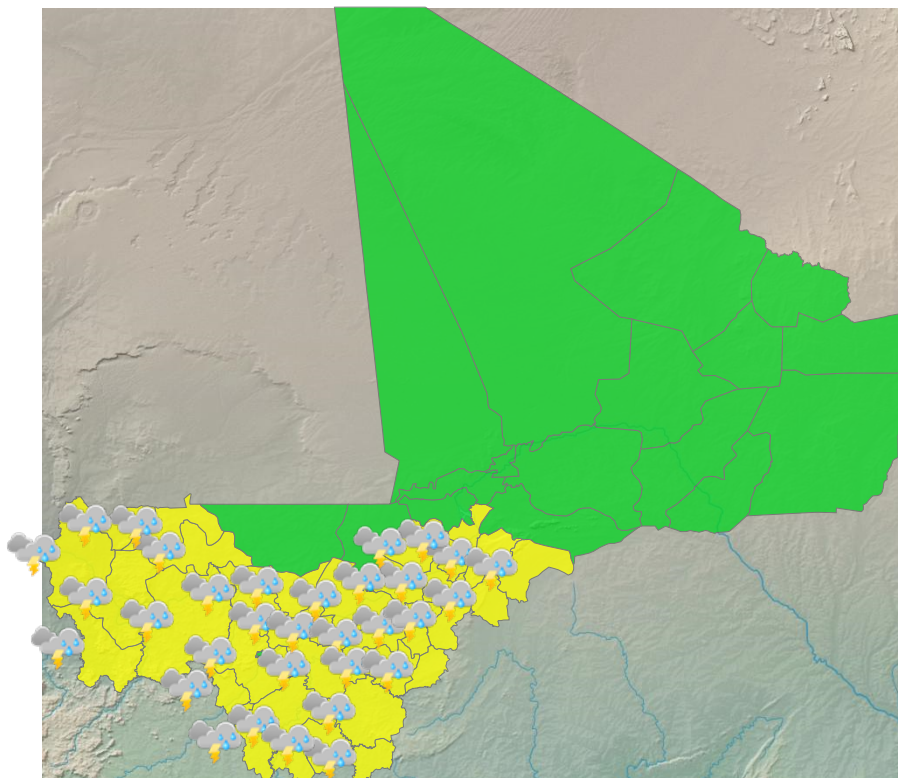

CARTE DE VIGILANCE

publié le 14 octobre 2024 à 09:46
valable jusqu'au 15 octobre 2024 12:00

LEGENDE

- **Vigilance absolue**
- Soyez très prudent
- Soyez attentif
- Pas de vigilance

PARAMÈTRES DE VIGILANCE

ORAGE

NIVEAU DE VIGILANCE ACTUEL

SOYEZ ATTENTIFS

ZONES EN VIGILANCE

Bafoulabe, Banamba, Bandiagara, Bankass, Baraouéli, Bla, Bougouni, Diéma, Dioila, Djenné, Kadiolo, Kangaba, Kati, Kayes, Kéniéba, Kita, Kolokani, Kolondieba, Koro, Koulikoro, Koutiala, Macina, Mopti, Nioro, San, Ségou, Sikasso, Ténenkou, Tominian, Yanfolila, Yélimané, Yorosso