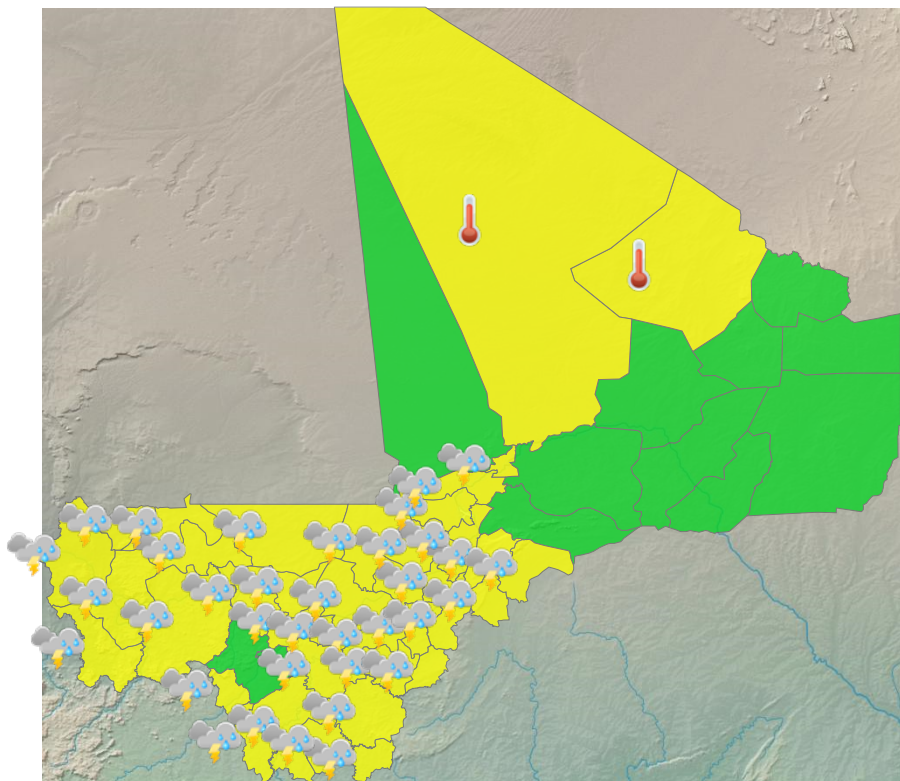

CARTE DE VIGILANCE

publié le 16 octobre 2024 à 12:59
valable jusqu'au 17 octobre 2024 12:00

LEGENDE

- **Vigilance absolue**
- Soyez très prudent
- Soyez attentif
- Pas de vigilance

PARAMÈTRES DE VIGILANCE

- PLUIE-INONDATION
- ORAGE
- CANICULE

NIVEAU DE VIGILANCE ACTUEL

SOYEZ ATTENTIFS

ZONES EN VIGILANCE

Bafoulabe, Banamba, Bandiagara, Bankass, Baraouéli, Bla, Bougouni, Diéma, Dioila, Diré, Djenné, Kadiolo, Kangaba, Kayes, Kéniéba, Kita, Kolokani, Kolondieba, Koro, Koulikoro, Koutiala, Macina, Mopti, Nara, Niafunké, Niono, Nioro, San, Ségou, Sikasso, Ténenkou, Tessalit, Tombouctou, Tominian, Yanfolila, Yélimané, Yorosso, Youwarou