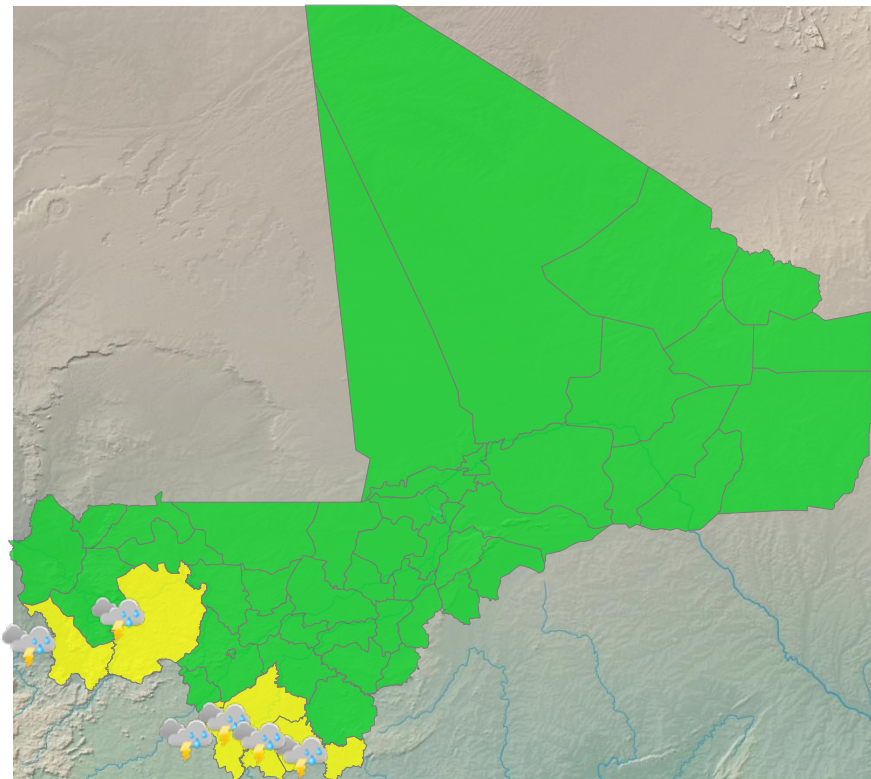

## CARTE DE VIGILANCE

publié le 19 octobre 2024 à 07:18  
valable jusqu'au 20 octobre 2024 12:00

### LEGENDE

- Vigilance absolue**
- Soyez très prudent**
- Soyez attentif**
- Pas de vigilance**

### PARAMÈTRES DE VIGILANCE

ORAGE

### ZONES EN VIGILANCE

Bougouni, Kadiolo, Kéniéba, Kita, Kolondieba, Yanfolila