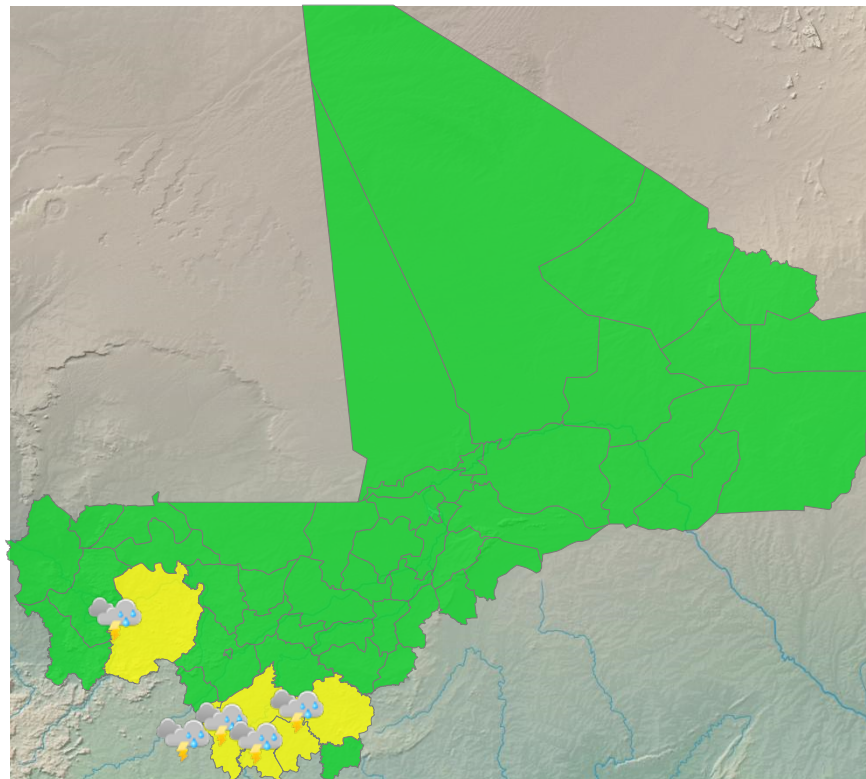

## CARTE DE VIGILANCE

publié le 20 octobre 2024 à 12:44  
valable jusqu'au 21 octobre 2024 12:00

### LEGENDE

- Vigilance absolue**
- Soyez très prudent**
- Soyez attentif**
- Pas de vigilance**

### ZONES EN VIGILANCE

Bougouni, Kita, Kolondieba, Sikasso, Yanfolila

**Poussière / Vigilance Orange :** Visibilités comprises entre **1 et 5 km.**

**Poussière / Vigilance Jaune :** Visibilités comprises entre **5 et 8 km.**