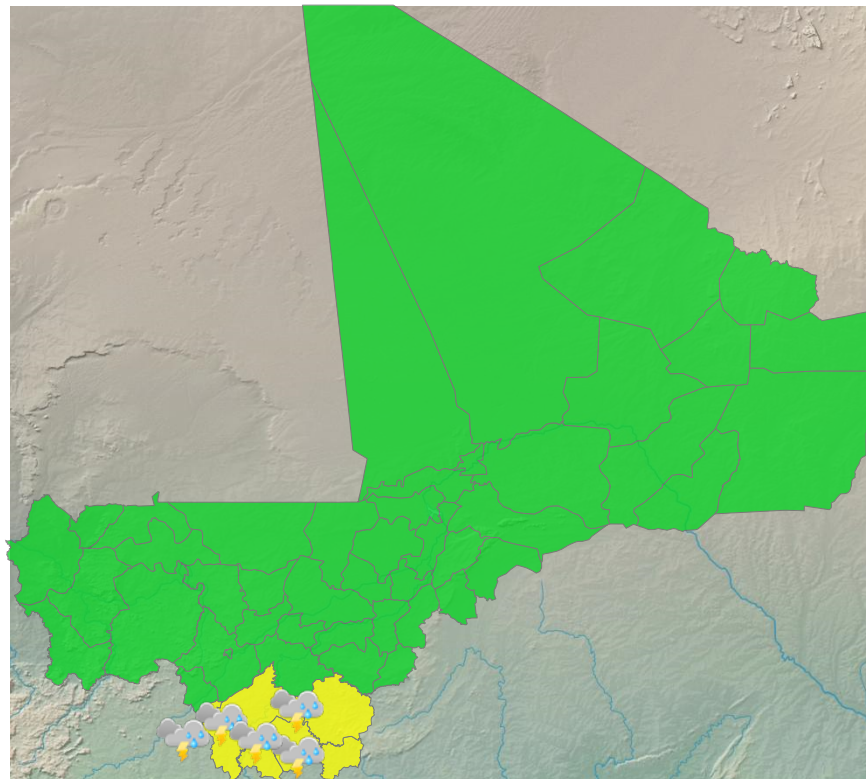

## CARTE DE VIGILANCE

publié le 25 octobre 2024 à 09:45  
valable jusqu'au 26 octobre 2024 12:00

### LEGENDE

- Vigilance absolue**
- Soyez très prudent
- Soyez attentif
- Pas de vigilance

### PARAMÈTRES DE VIGILANCE

ORAGE

### ZONES EN VIGILANCE

Bougouni, Kadiolo, Kolondieba, Sikasso, Yanfolila