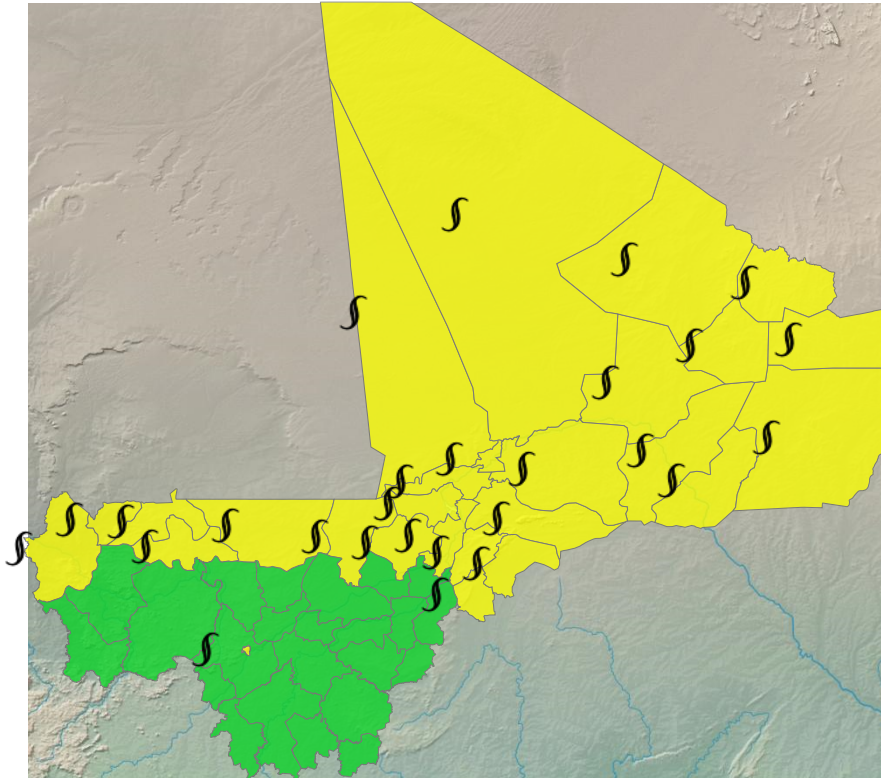

CARTE DE VIGILANCE

publié le 27 octobre 2024 à 11:55
valable jusqu'au 28 octobre 2024 12:00

LEGENDE

- Vigilance absolue**
- Soyez très prudent
- Soyez attentif
- Pas de vigilance

PARAMÈTRES DE VIGILANCE

POUSSIÈRE/PARTICULES FINES

NIVEAU DE VIGILANCE ACTUEL

SOYEZ ATTENTIFS

ZONES EN VIGILANCE

Abeibara, Ansongo, Bamako, Bandiagara, Bankass, Bourem, Diéma, Diré, Douentza, Gao, Goundam, Gourma-Rharous, Kayes, Kidal, Koro, Ménaka, Mopti, Nara, Niafunké, Niono, Nioro, Ténenkou, Tessalit, Tin-Essako, Tombouctou, Yélimané, Youwarou

BULLETIN

Jaune : visibilité affectée par la poussière en suspension