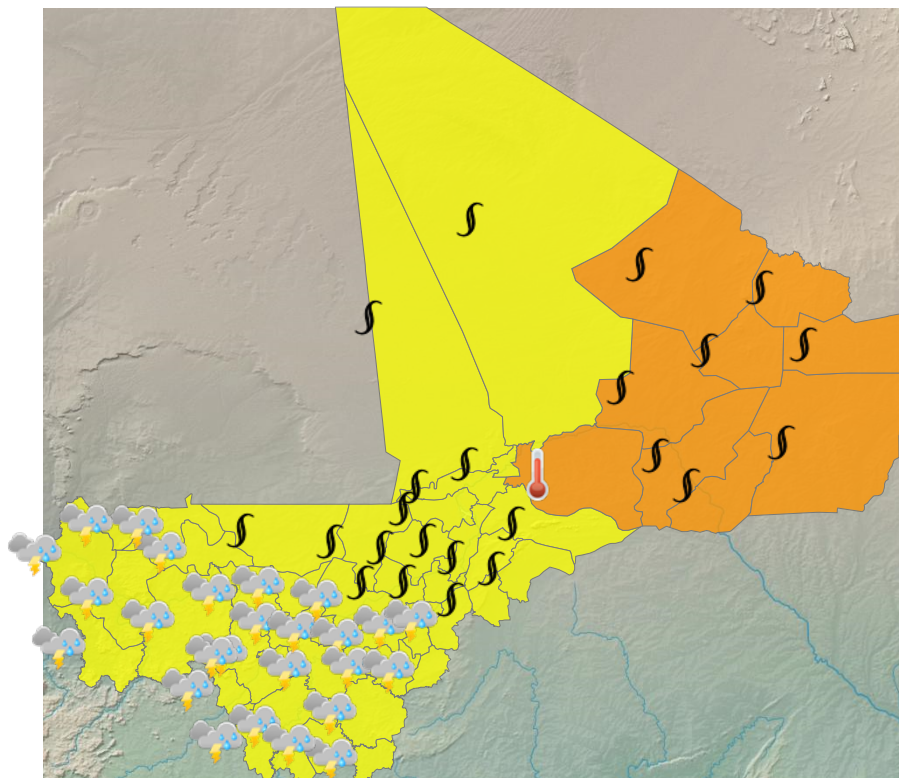

CARTE DE VIGILANCE

publié le 22 mai 2026 à 09:40  
valable jusqu'au 23 mai 2026 12:00

LEGENDE

- Vigilance absolue
- Soyez très prudent
- Soyez attentif
- Pas de vigilance

PARAMÈTRES DE VIGILANCE

- CANICULE
- POUSSIÈRE/PARTICULES FINES
- ORAGE

NIVEAU DE VIGILANCE ACTUEL

SOYEZ TRÈS VIGILANT

ZONES EN VIGILANCE

Abeibara, Ansongo, Bafoulabe, Bamako, Banamba, Bandiagara, Bankass, Baraouéli, Bla, Bougouni, Bourem, Diéma, Dioila, Diré, Djenné, Douentza, Gao, Goundam, Gourma-Rharous, Kadiolo, Kangaba, Kati, Kayes, Kéniéba, Kidal, Kita, Kolokani, Kolondieba, Koro, Koulikoro, Koutiala, Macina, Ménaka, Mopti, Nara, Niafunké, Niono, Nioro, San, Ségou, Sikasso, Ténenkou, Tessalit, Tin-Essako, Tombouctou, Tominian, Yanfolila, Yélimané, Yorosso, Youwarou