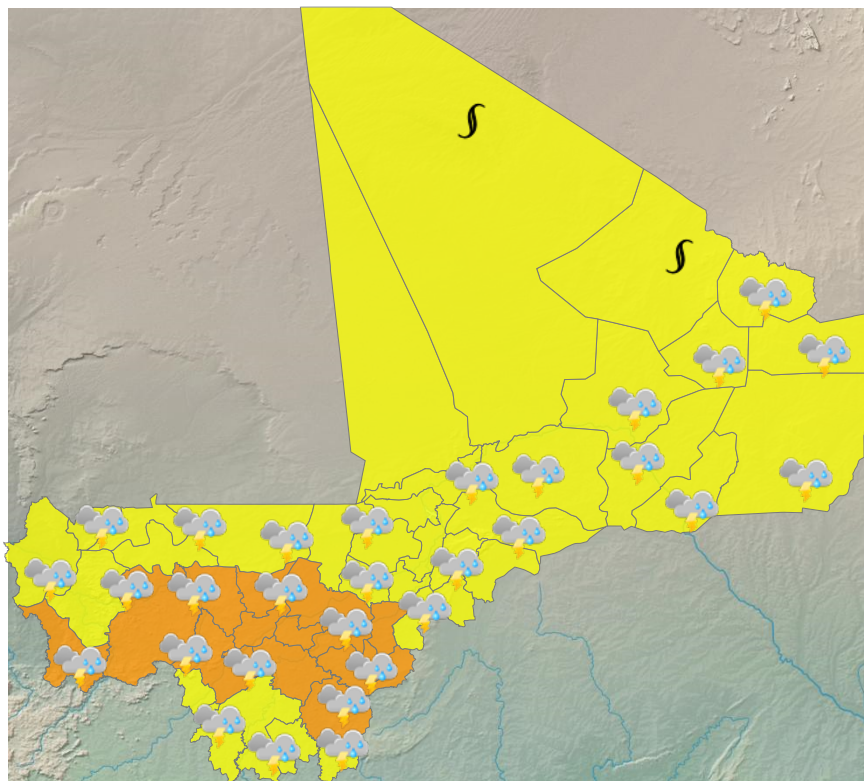

CARTE DE VIGILANCE

publié le 24 mai 2026 à 12:21
valable jusqu'au 25 mai 2026 12:00

LEGENDE

- Vigilance absolue**
- Soyez très prudent
- Soyez attentif
- Pas de vigilance

PARAMÈTRES DE VIGILANCE

ORAGE
CANICULE
POUSSIÈRE/PARTICULES FINES

NIVEAU DE VIGILANCE ACTUEL

SOYEZ TRÈS VIGILANT

ZONES EN VIGILANCE

Abeibara, Ansongo, Bafoulabe, Bamako, Banamba, Bandiagara, Bankass, Baraouéli, Bla, Bougouni, Bourem, Diéma, Dioila, Diré, Djenné, Douentza, Gao, Goundam, Gourma-Rharous, Kadiolo, Kangaba, Kati, Kayes, Kéniéba, Kidal, Kita, Kolokani, Kolondieba, Koro, Koulikoro, Koutiala, Macina, Ménaka, Mopti, Nara, Niafunké, Niono, Nioro, San, Ségou, Sikasso, Ténenkou, Tessalit, Tin-Essako, Tombouctou, Tominian, Yanfolila, Yélimané, Yorosso, Youwarou

BULLETIN

Des orages isolés et pluies d'intensité faible à modérée,
La réduction de la visibilité par la poussière en suspension dans les régions du nord