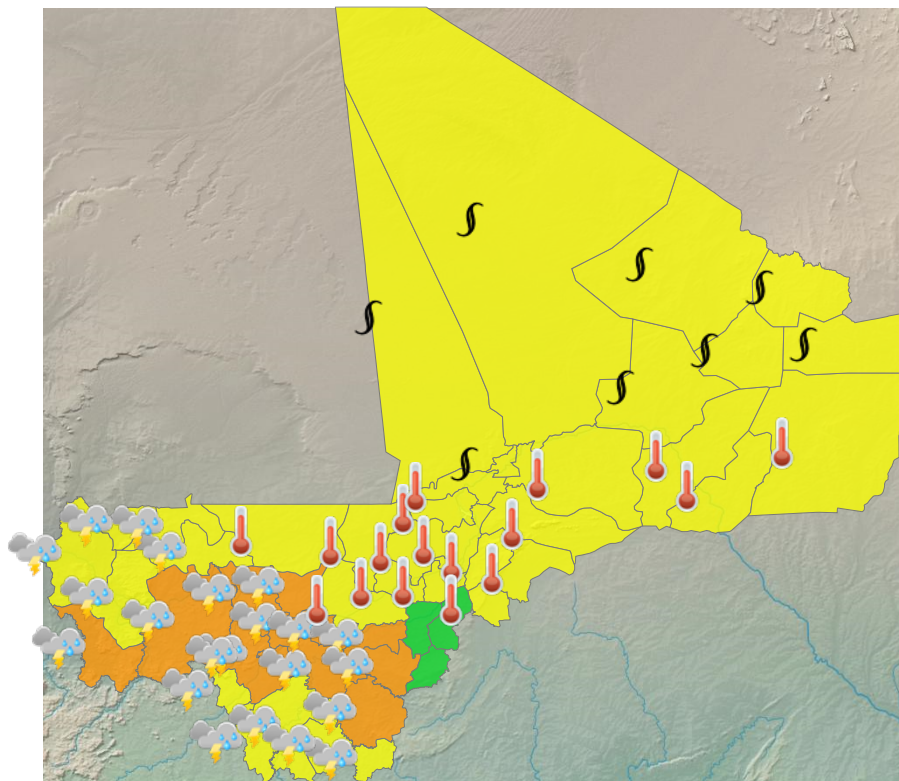

CARTE DE VIGILANCE

publié le 25 mai 2026 à 10:16
valable jusqu'au 26 mai 2026 12:00

LEGENDE

- Vigilance absolue**
- Soyez très prudent
- Soyez attentif
- Pas de vigilance

PARAMÈTRES DE VIGILANCE

ORAGE
CANICULE
POUSSIÈRE/PARTICULES FINES

NIVEAU DE VIGILANCE ACTUEL

SOYEZ TRÈS VIGILANT

ZONES EN VIGILANCE

Abeibara, Ansongo, Bafoulabe, Bamako, Banamba, Bandiagara, Bankass, Baraouéli, Bla, Bougouni, Bourem, Diéma, Dioila, Diré, Djenné, Douentza, Gao, Goundam, Gourma-Rharous, Kadiolo, Kangaba, Kati, Kayes, Kéniéba, Kidal, Kita, Kolokani, Kolondieba, Koro, Koulikoro, Koutiala, Macina, Ménaka, Mopti, Nara, Niafunké, Niono, Nioro, Ségou, Sikasso, Ténenkou, Tessalit, Tin-Essako, Tombouctou, Yanfolila, Yélimané, Youwarou