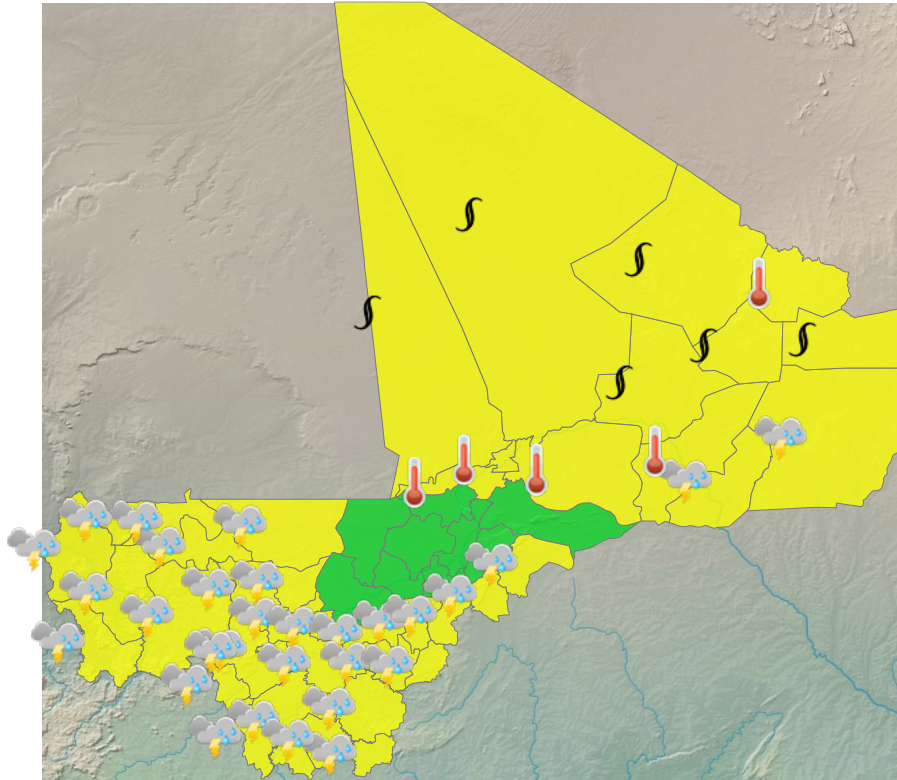

CARTE DE VIGILANCE

publié le 26 mai 2026 à 10:59
valable jusqu'au 27 mai 2026 12:00

LEGENDE

- **Vigilance absolue**
- Soyez très prudent
- Soyez attentif
- Pas de vigilance

PARAMÈTRES DE VIGILANCE

- ORAGE
- CANICULE
- POUSSIÈRE/PARTICULES FINES

NIVEAU DE VIGILANCE ACTUEL

SOYEZ ATTENTIFS

ZONES EN VIGILANCE

Abeibara, Ansongo, Bafoulabe, Bamako, Banamba, Bankass, Baraouéli, Bla, Bougouni, Bourem, Diéma, Dioila, Diré, Gao, Goundam, Gourma-Rharous, Kadiolo, Kangaba, Kati, Kayes, Kéniéba, Kidal, Kita, Kolokani, Kolondieba, Koro, Koulikoro, Koutiala, Ménaka, Nara, Niafunké, Nioro, San, Sikasso, Tessalit, Tin-Essako, Tombouctou, Tominian, Yanfolila, Yélimané, Yorosso