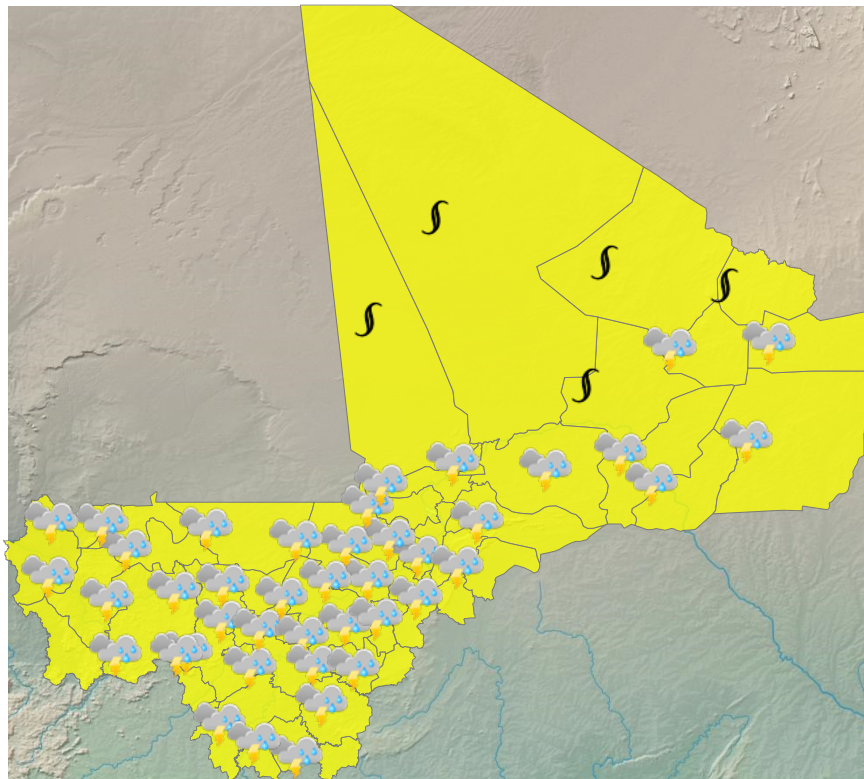

CARTE DE VIGILANCE

publié le 27 mai 2026 à 03:54
valable jusqu'au 28 mai 2026 12:00

LEGENDE

- **Vigilance absolue**
- Soyez très prudent
- Soyez attentif
- Pas de vigilance

PARAMÈTRES DE VIGILANCE

ORAGE
CANICULE
POUSSIÈRE/PARTICULES FINES

NIVEAU DE VIGILANCE ACTUEL

SOYEZ ATTENTIFS

ZONES EN VIGILANCE

Abeibara, Ansongo, Bafoulabe, Bamako, Banamba, Bandiagara, Bankass, Baraouéli, Bla, Bougouni, Bourem, Diéma, Dioila, Diré, Djenné, Douentza, Gao, Goundam, Gourma-Rharous, Kadiolo, Kangaba, Kati, Kayes, Kéniéba, Kidal, Kita, Kolokani, Kolondieba, Koro, Koulikoro, Koutiala, Macina, Ménaka, Mopti, Nara, Niafunké, Niono, Nioro, San, Ségou, Sikasso, Ténenkou, Tessalit, Tin-Essako, Tombouctou, Tominian, Yanfolila, Yélimané, Yorosso, Youwarou