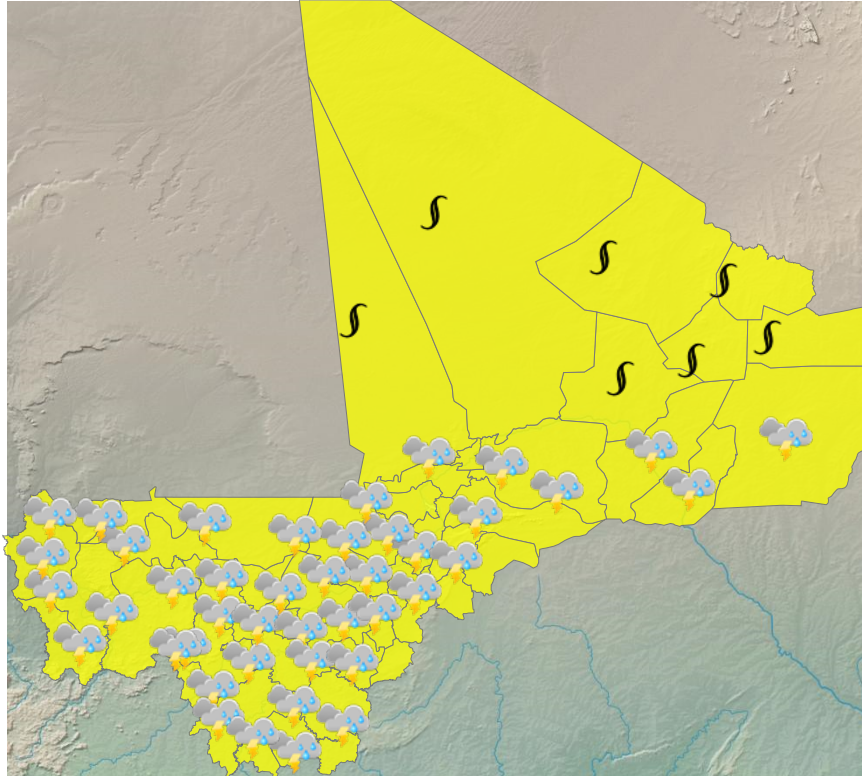

CARTE DE VIGILANCE

publié le 28 mai 2026 à 04:09  
valable jusqu'au 29 mai 2026 12:00

LEGENDE

- **Vigilance absolue**
- Soyez très prudent
- Soyez attentif
- Pas de vigilance

PARAMÈTRES DE VIGILANCE

ORAGE  
CANICULE  
POUSSIÈRE/PARTICULES FINES

NIVEAU DE VIGILANCE ACTUEL

SOYEZ ATTENTIFS

ZONES EN VIGILANCE

Abeibara, Ansongo, Bafoulabe, Bamako, Banamba, Bandiagara, Bankass, Baraouéli, Bla, Bougouni, Bourem, Diéma, Dioila, Diré, Djenné, Douentza, Gao, Goundam, Gourma-Rharous, Kadiolo, Kangaba, Kati, Kayes, Kéniéba, Kidal, Kita, Kolokani, Kolondieba, Koro, Koulikoro, Koutiala, Macina, Ménaka, Mopti, Nara, Niafunké, Niono, Nioro, San, Ségou, Sikasso, Ténenkou, Tessalit, Tin-Essako, Tombouctou, Tominian, Yanfolila, Yélimané, Yorosso, Youwarou