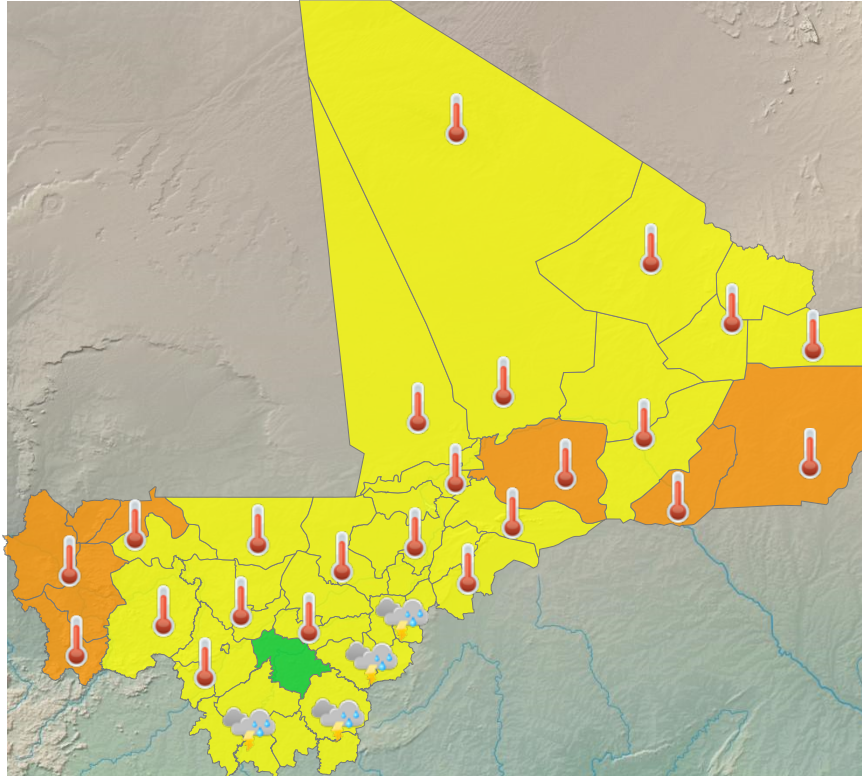

CARTE DE VIGILANCE

publié le 29 mai 2026 à 11:31
valable jusqu'au 30 mai 2026 12:00

LEGENDE

- **Vigilance absolue**
- Soyez très prudent
- Soyez attentif
- Pas de vigilance

PARAMÈTRES DE VIGILANCE

CANICULE
ORAGE

NIVEAU DE VIGILANCE ACTUEL

SOYEZ TRÈS VIGILANT

ZONES EN VIGILANCE

Abeibara, Ansongo, Bafoulabe, Bamako, Banamba, Bandiagara, Bankass, Baraouéli, Bla, Bougouni, Bourem, Diéma, Diré, Djenné, Douentza, Gao, Goundam, Gourma-Rharous, Kadiolo, Kangaba, Kati, Kayes, Kéniéba, Kidal, Kita, Kolokani, Kolondieba, Koro, Koulikoro, Koutiala, Macina, Ménaka, Mopti, Nara, Niafunké, Niono, Nioro, San, Ségou, Sikasso, Ténenkou, Tessalit, Tin-Essako, Tombouctou, Tominian, Yanfolila, Yélimané, Yorosso, Youwarou

BULLETIN

Des orages isolés, accompagnés de pluies se produiront au cours de la nuit dans les régions de Bougouni, Sikasso, Koutiala et San.

Les températures seront en hausse par rapport à celles observées hier. La sensation de chaleur se fera ressentir au cours de l'après-midi, particulièrement dans les régions de Kayes, Nioro, Tombouctou, Gao et Ménaka.