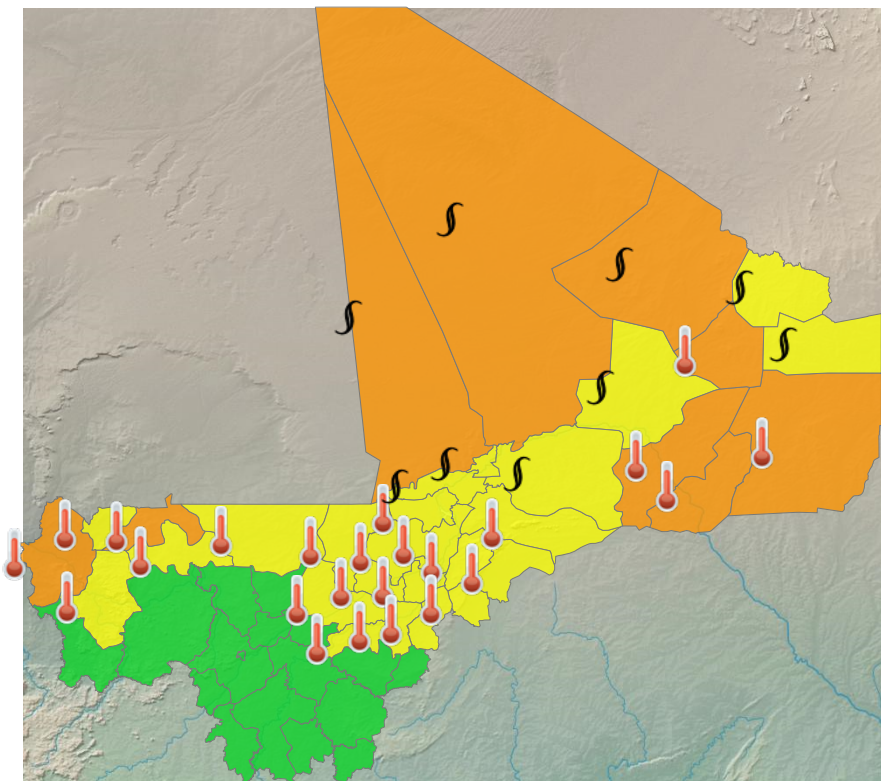

CARTE DE VIGILANCE

publié le 01 juin 2026 à 12:15
valable jusqu'au 02 juin 2026 12:00

LEGENDE

- **Vigilance absolue**
- Soyez très prudent
- Soyez attentif
- Pas de vigilance

PARAMÈTRES DE VIGILANCE

CANICULE
POUSSIÈRE/PARTICULES FINES

NIVEAU DE VIGILANCE ACTUEL

SOYEZ TRÈS VIGILANT

ZONES EN VIGILANCE

Abeibara, Ansongo, Bafoulabe, Bandiagara, Bankass, Bla, Bourem, Diéma, Diré, Djenné, Douentza, Gao, Goundam, Gourma-Rharous, Kayes, Kidal, Koro, Macina, Ménaka, Mopti, Nara, Niafunké, Niono, Nioro, San, Ségou, Ténenkou, Tessalit, Tin-Essako, Tombouctou, Tominian, Yélimané, Youwarou