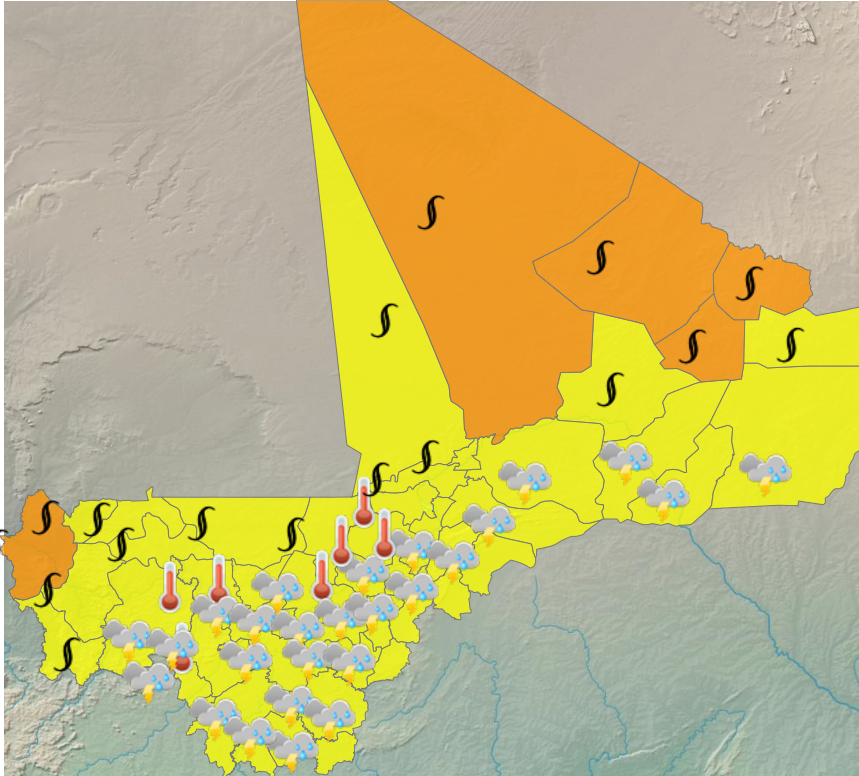

CARTE DE VIGILANCE

publié le 03 juin 2026 à 07:38  
valable jusqu'au 04 juin 2026 12:00

LEGENDE

- **Vigilance absolue**
- Soyez très prudent
- Soyez attentif
- Pas de vigilance

PARAMÈTRES DE VIGILANCE

- POUSSIÈRE/PARTICULES FINES
- ORAGE
- CANICULE

NIVEAU DE VIGILANCE ACTUEL

SOYEZ TRÈS VIGILANT

ZONES EN VIGILANCE

Abeibara, Ansongo, Bafoulabe, Bamako, Banamba, Bandiagara, Bankass, Baraouéli, Bla, Bougouni, Bourem, Diéma, Dioila, Diré, Djenné, Douentza, Gao, Goundam, Gourma-Rharous, Kadiolo, Kangaba, Kati, Kayes, Kéniéba, Kidal, Kita, Kolokani, Kolondieba, Koro, Koulikoro, Koutiala, Macina, Ménaka, Mopti, Nara, Niafunké, Niono, Nioro, San, Ségou, Sikasso, Ténenkou, Tessalit, Tin-Essako, Tombouctou, Tominian, Yanfolila, Yélimané, Yorosso, Youwarou