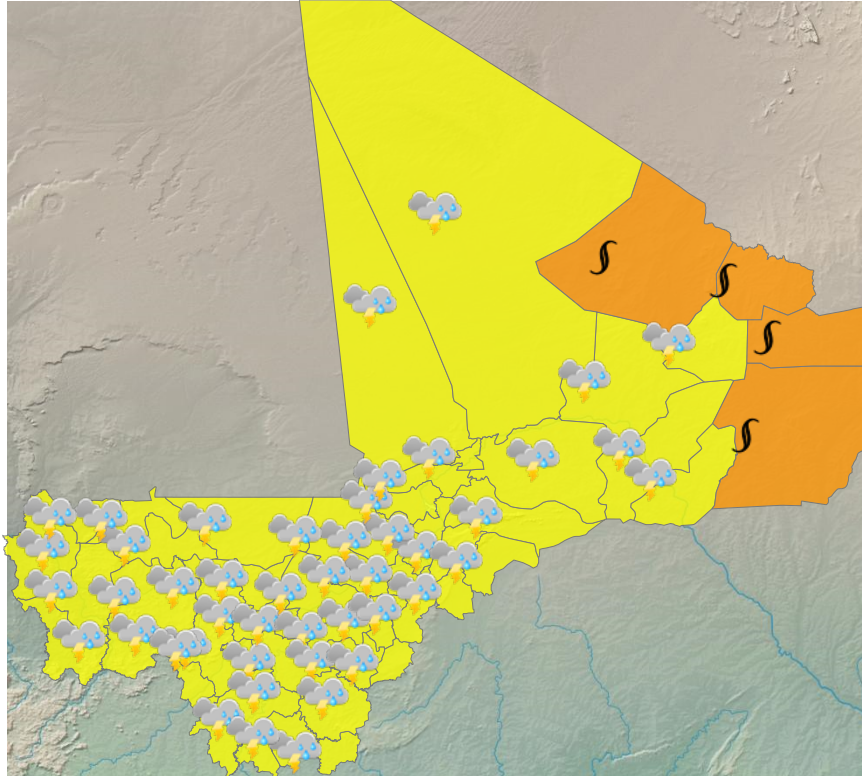

CARTE DE VIGILANCE

publié le 08 juin 2026 à 09:49
valable jusqu'au 09 juin 2026 12:00

LEGENDE

- **Vigilance absolue**
- Soyez très prudent
- Soyez attentif
- Pas de vigilance

PARAMÈTRES DE VIGILANCE

- POUSSIÈRE/PARTICULES FINES
- ORAGE
- CANICULE

NIVEAU DE VIGILANCE ACTUEL

SOYEZ TRÈS VIGILANT

ZONES EN VIGILANCE

Abeibara, Ansongo, Bafoulabe, Bamako, Banamba, Bandiagara, Bankass, Baraouéli, Bla, Bougouni, Bourem, Diéma, Dioila, Diré, Djenné, Douentza, Gao, Goundam, Gourma-Rharous, Kadiolo, Kangaba, Kati, Kayes, Kéniéba, Kidal, Kita, Kolokani, Kolondieba, Koro, Koulikoro, Koutiala, Macina, Ménaka, Mopti, Nara, Niafunké, Niono, Nioro, San, Ségou, Sikasso, Ténenkou, Tessalit, Tin-Essako, Tombouctou, Tominian, Yanfolila, Yélimané, Yorosso, Youwarou