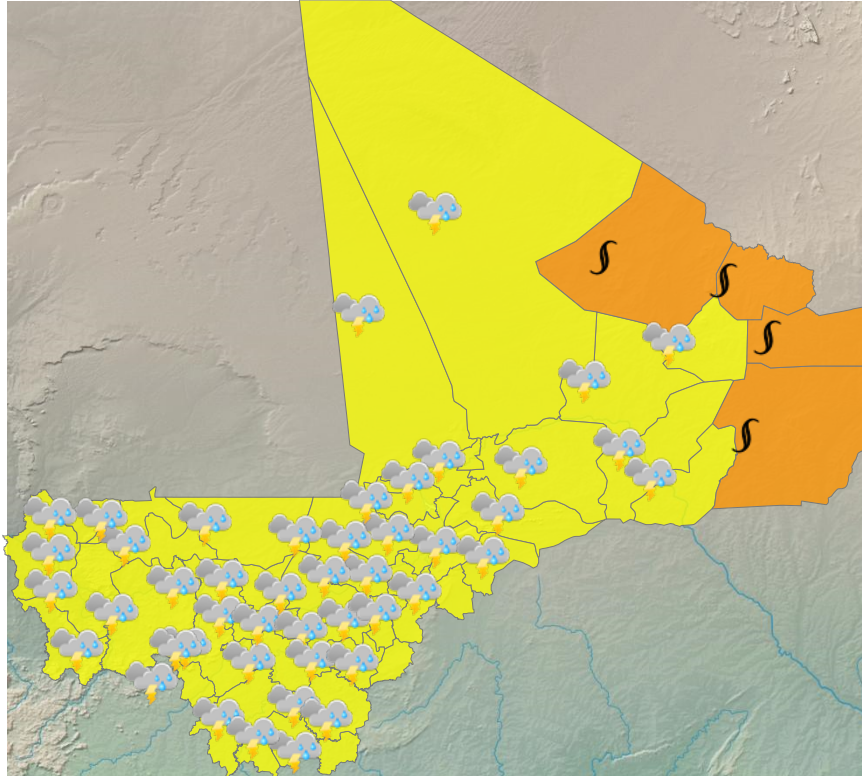

CARTE DE VIGILANCE

publié le 09 juin 2026 à 09:42
valable jusqu'au 10 juin 2026 12:00

LEGENDE

- **Vigilance absolue**
- Soyez très prudent
- Soyez attentif
- Pas de vigilance

PARAMÈTRES DE VIGILANCE

- POUSSIÈRE/PARTICULES FINES
- ORAGE
- CANICULE

NIVEAU DE VIGILANCE ACTUEL

SOYEZ TRÈS VIGILANT

ZONES EN VIGILANCE

Abeibara, Ansongo, Bafoulabe, Bamako, Banamba, Bandiagara, Bankass, Baraouéli, Bla, Bougouni, Bourem, Diéma, Dioila, Diré, Djenné, Douentza, Gao, Goundam, Gourma-Rharous, Kadiolo, Kangaba, Kati, Kayes, Kéniéba, Kidal, Kita, Kolokani, Kolondieba, Koro, Koulikoro, Koutiala, Macina, Ménaka, Mopti, Nara, Niafunké, Niono, Nioro, San, Ségou, Sikasso, Ténenkou, Tessalit, Tin-Essako, Tombouctou, Tominian, Yanfolila, Yélimané, Yorosso, Youwarou