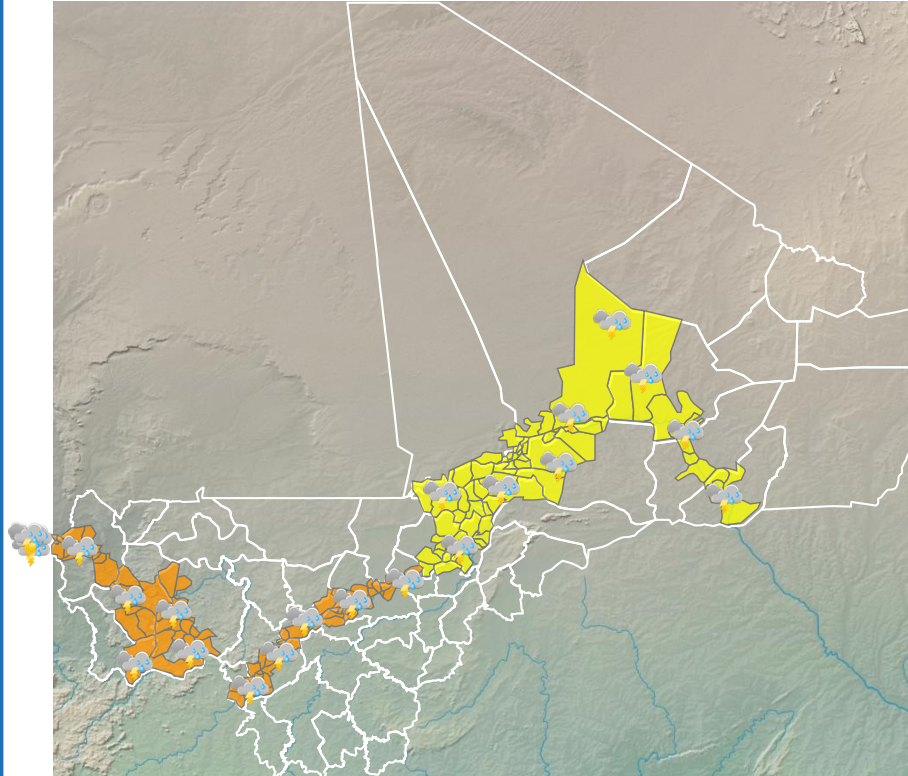

CARTE DE VIGILANCE

publié le 11 juin 2026 à 09:24
valable jusqu'au 12 juin 2026 12:00

LEGENDE

- **Vigilance absolue**
- Soyez très prudent
- Soyez attentif
- Pas de vigilance

PARAMÈTRES DE VIGILANCE

ORAGE

NIVEAU DE VIGILANCE ACTUEL

SOYEZ TRÈS VIGILANT

ZONES EN VIGILANCE

Alafia, Ansongo, Bafoulabe, Baguindabougou, Baguineda Camp, Bamafele, Bamba, Bambara Maoude, Bancoumana, Bangassi, Banicane, Banikane Narhawa, Bara, Baraoueli, Benkadi Founia, Ber, Binga, Boidie, Boudofo, Bougarybaya, Bourem, Bourem Inaly, Bourem Sidi Amar, Bourra, Commune de Kayes, Commune de Ségou, Commune I, Commune II, Commune III, Commune IV, Commune V, Commune VI, Dangha, Deboye, Diafarabe, Diaka, Dialakoroba, Dialloube, Diamou, Diganibougou, Dinandougou, Diokeli, Diondori, Dioro, Dire, Dirma, Djaptodji, Dogo, Douekire, Dougabougou, Dougoufie, Faleme, Faraba, Farako, Farakou Massa., Farimake, Fatoma, Fegui, Fittouga, Gabero, Gadougou 2, Garbakoira, Gounzoureye, Guidimakan Keri Kaffo, Haibongo, Hamzakona, Haribomo, Hawa Dembaya, Kalabancoro, Kaniogo, Kemene Tambo, Kewa, Khouloum, Kirchamba, Kita Ouest, Kobri, Kokofata, Kokry Centre, Kolongo, Konna, Konodimini, Korombana, Koulou, Koumaira, Kounari,