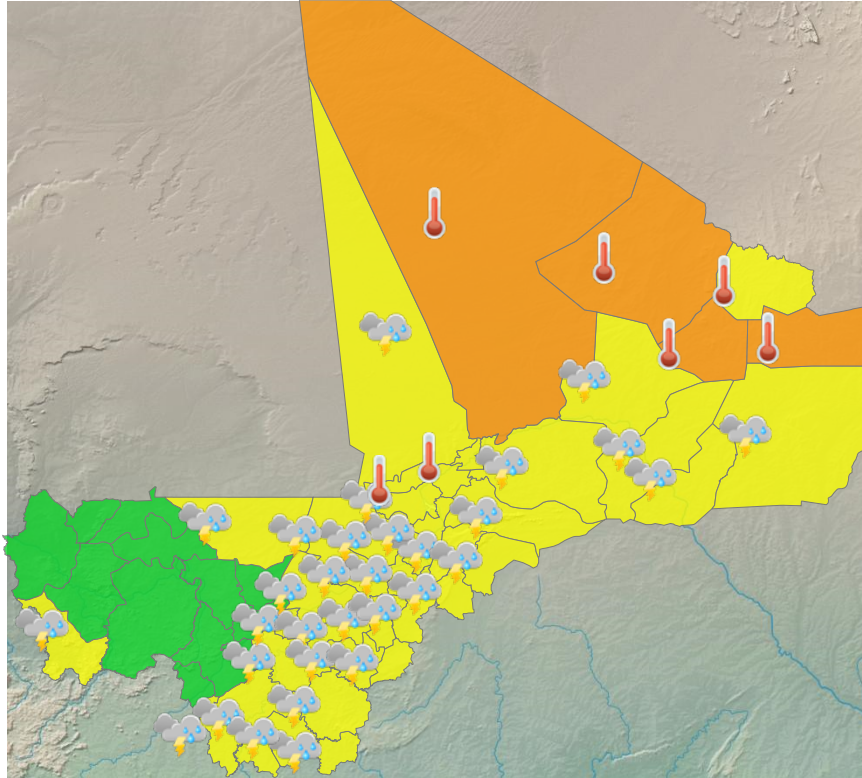

CARTE DE VIGILANCE

publié le 12 juin 2026 à 12:17
valable jusqu'au 13 juin 2026 12:00

LEGENDE

- **Vigilance absolue**
- Soyez très prudent
- Soyez attentif
- Pas de vigilance

PARAMÈTRES DE VIGILANCE

- CANICULE
- ORAGE
- VENT VIOLENT

NIVEAU DE VIGILANCE ACTUEL

SOYEZ TRÈS VIGILANT

ZONES EN VIGILANCE

Abeibara, Ansongo, Bandiagara, Bankass, Baraouéli, Bla, Bougouni, Bourem, Dioila, Diré, Djenné, Douentza, Gao, Goundam, Gourma-Rharous, Kadiolo, Kéniéba, Kidal, Kolondieba, Koro, Koutiala, Macina, Ménaka, Mopti, Nara, Niafunké, Niono, San, Ségou, Sikasso, Ténenkou, Tessalit, Tin-Essako, Tombouctou, Tominian, Yanfolila, Yorosso, Youwarou