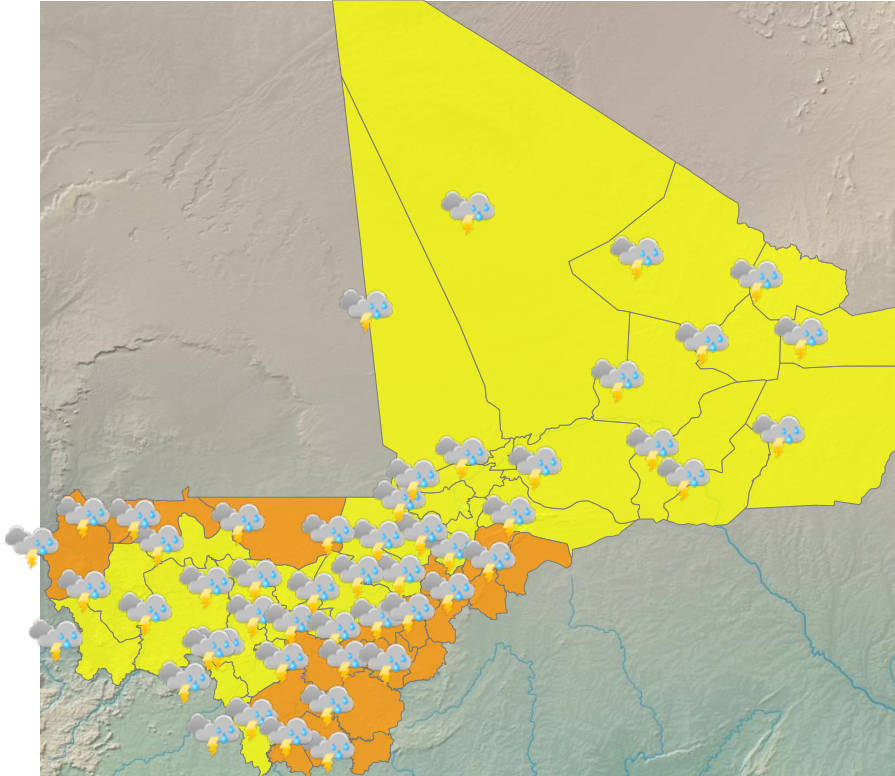

CARTE DE VIGILANCE

publié le 13 juin 2026 à 08:44  
valable jusqu'au 14 juin 2026 12:00

LEGENDE

- **Vigilance absolue**
- Soyez très prudent
- Soyez attentif
- Pas de vigilance

PARAMÈTRES DE VIGILANCE

- ORAGE
- CANICULE
- VENT VIOLENT

NIVEAU DE VIGILANCE ACTUEL

SOYEZ TRÈS VIGILANT

ZONES EN VIGILANCE

Abeibara, Ansongo, Bafoulabe, Bamako, Banamba, Bandiagara, Bankass, Baraouéli, Bla, Bougouni, Bourem, Diéma, Dioila, Diré, Djenné, Douentza, Gao, Goundam, Gourma-Rharous, Kadiolo, Kangaba, Kati, Kayes, Kéniéba, Kidal, Kita, Kolokani, Kolondieba, Koro, Koulikoro, Koutiala, Macina, Ménaka, Mopti, Nara, Niafunké, Niono, Nioro, San, Ségou, Sikasso, Ténenkou, Tessalit, Tin-Essako, Tombouctou, Tominian, Yanfolila, Yélimané, Yorosso, Youwarou