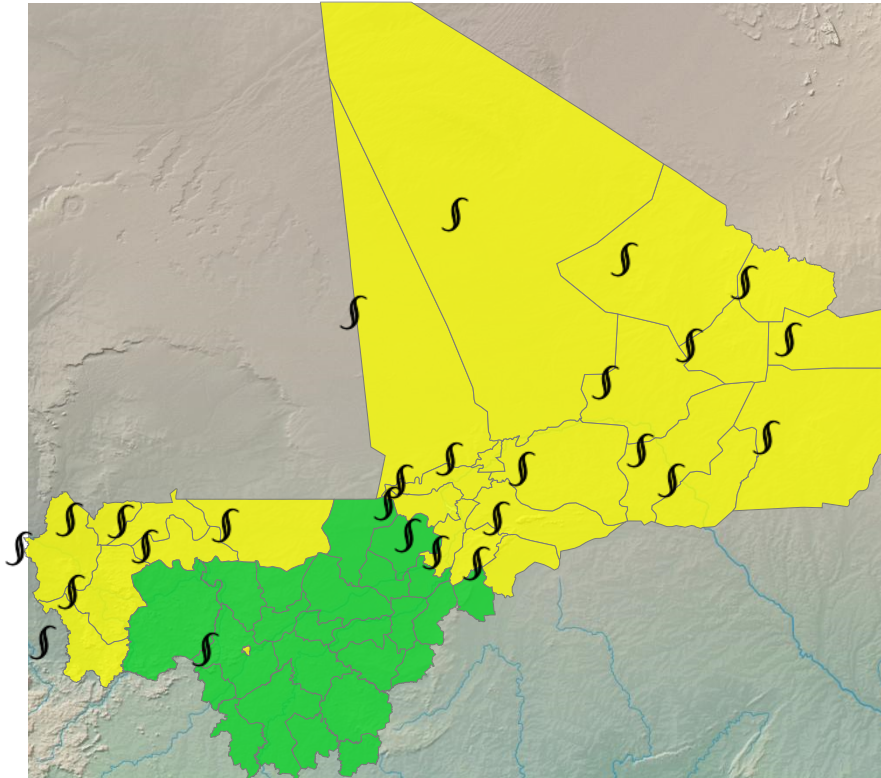

CARTE DE VIGILANCE

publié le 27 février 2025 à 06:59
valable jusqu'au 28 février 2025 12:00

LEGENDE

- Vigilance absolue**
- Soyez très prudent
- Soyez attentif
- Pas de vigilance

PARAMÈTRES DE VIGILANCE

POUSSIÈRE/PARTICULES FINES

NIVEAU DE VIGILANCE ACTUEL

SOYEZ ATTENTIFS

ZONES EN VIGILANCE

Abeibara, Ansongo, Bafoulabe, Bamako, Bandiagara, Bourem, Diéma, Diré, Douentza, Gao, Goundam, Gourma-Rharous, Kayes, Kéniéba, Kidal, Koro, Ménaka, Mopti, Nara, Niafunké, Nioro, Tessalit, Tin-Essako, Tombouctou, Yélimané, Youwarou

BULLETIN

Poussière/Vigilance Jaune: Visibilité comprise entre **3 et 6 km.**

Poussière/Vigilance Verte: Visibilité comprise entre **6 et 10 km.**