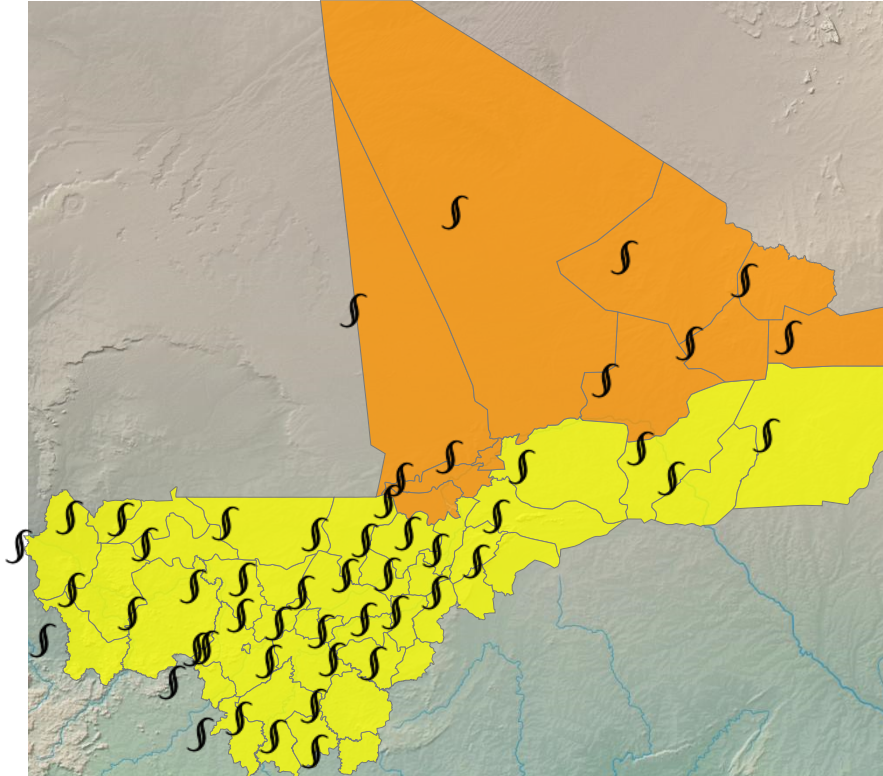

CARTE DE VIGILANCE

publié le 05 mars 2025 à 10:31
valable jusqu'au 06 mars 2025 12:00

LEGENDE

- Vigilance absolue**
- Soyez très prudent
- Soyez attentif
- Pas de vigilance

PARAMÈTRES DE VIGILANCE

POUSSIÈRE/PARTICULES FINES

NIVEAU DE VIGILANCE ACTUEL

SOYEZ TRÈS VIGILANT

ZONES EN VIGILANCE

Abeibara, Ansongo, Bafoulabe, Bamako, Banamba, Bandiagara, Bankass, Baraouéli, Bla, Bougouni, Bourem, Diéma, Dioila, Diré, Djenné, Douentza, Gao, Goundam, Gourma-Rharous, Kadiolo, Kangaba, Kati, Kayes, Kéniéba, Kidal, Kita, Kolokani, Kolondieba, Koro, Koulikoro, Koutiala, Macina, Ménaka, Mopti, Nara, Niafunké, Niono, Nioro, San, Ségou, Sikasso, Ténenkou, Tessalit, Tin-Essako, Tombouctou, Tominian, Yanfolila, Yélimané, Yorosso, Youwarou

BULLETIN

Vigilance Orange (Poussière): Visibilités comprises entre **3 et 5 km**.

Vigilance Jaune (Poussière): Visibilités comprises entre **6 et 9 km**.