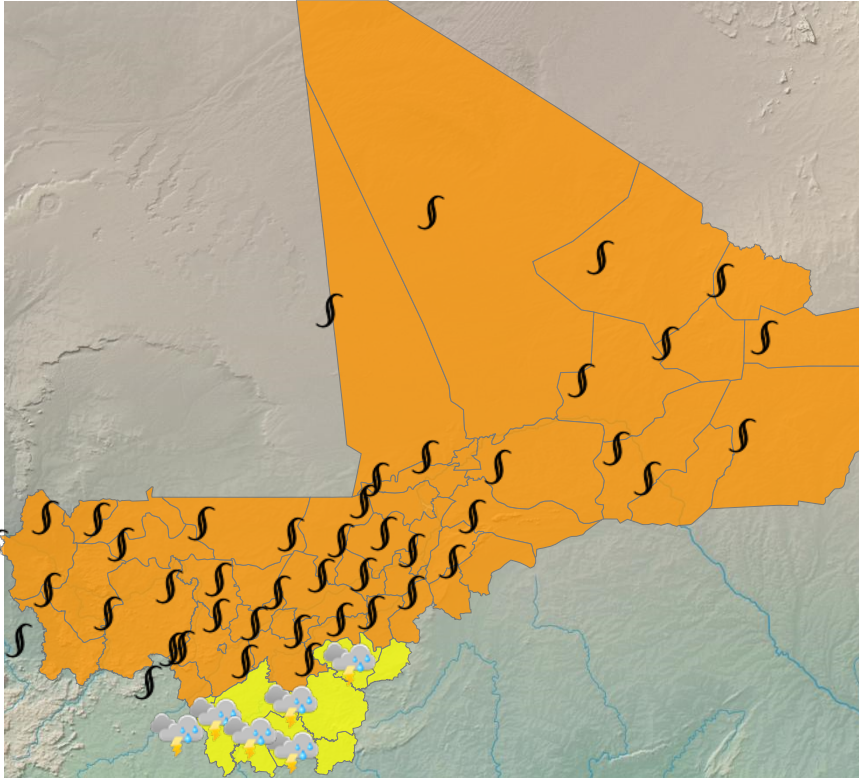

CARTE DE VIGILANCE

publié le 08 mars 2025 à 10:08  
valable jusqu'au 09 mars 2025 12:00

LEGENDE

- **Vigilance absolue**
- Soyez très prudent
- Soyez attentif
- Pas de vigilance

PARAMÈTRES DE VIGILANCE

POUSSIÈRE/PARTICULES FINES  
ORAGE

NIVEAU DE VIGILANCE ACTUEL

SOYEZ TRÈS VIGILANT

ZONES EN VIGILANCE

Abeibara, Ansongo, Bafoulabe, Bamako, Banamba, Bandiagara, Bankass, Baraouéli, Bla, Bougouni, Bourem, Diéma, Dioila, Diré, Djenné, Douentza, Gao, Goundam, Gourma-Rharous, Kadiolo, Kangaba, Kati, Kayes, Kéniéba, Kidal, Kita, Kolokani, Kolondieba, Koro, Koulikoro, Koutiala, Macina, Ménaka, Mopti, Nara, Niafunké, Niono, Nioro, San, Ségou, Sikasso, Ténenkou, Tessalit, Tin-Essako, Tombouctou, Tominian, Yanfolila, Yélimané, Yorosso, Youwarou

BULLETIN

- Orange: visibilité ( moins de 2 km)**
- Jaune: visibilité ( 2 à 5km)**
- Jaune: orages et pluies faibles**