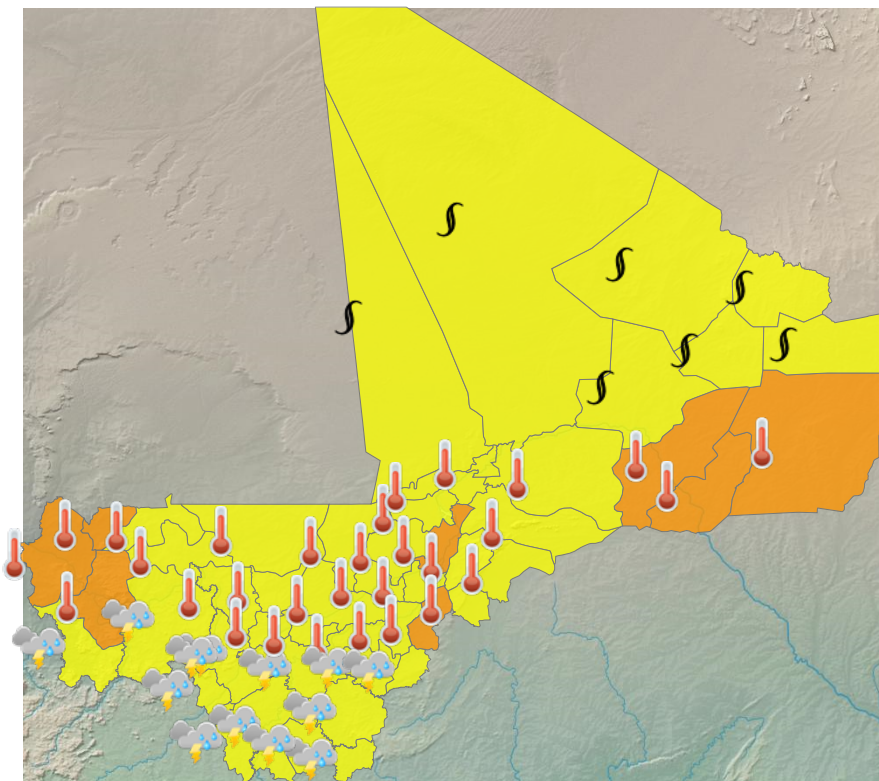

CARTE DE VIGILANCE

publié le 19 mars 2025 à 06:41
valable jusqu'au 20 mars 2025 12:00

LEGENDE

- Vigilance absolue**
- Soyez très prudent
- Soyez attentif
- Pas de vigilance

PARAMÈTRES DE VIGILANCE

CANICULE
ORAGE
POUSSIÈRE/PARTICULES FINES

NIVEAU DE VIGILANCE ACTUEL

SOYEZ TRÈS VIGILANT

ZONES EN VIGILANCE

Abeibara, Ansongo, Bafoulabe, Bamako, Banamba, Bandiagara, Bankass, Baraouéli, Bla, Bougouni, Bourem, Diéma, Dioila, Diré, Djenné, Douentza, Gao, Goundam, Gourma-Rharous, Kadiolo, Kangaba, Kati, Kayes, Kéniéba, Kidal, Kita, Kolokani, Kolondieba, Koro, Koulikoro, Koutiala, Macina, Ménaka, Mopti, Nara, Niafunké, Niono, Nioro, San, Ségou, Sikasso, Ténenkou, Tessalit, Tin-Essako, Tombouctou, Tominian, Yanfolila, Yélimané, Yorosso, Youwarou

BULLETIN

Température / Vigilance Orange : Températures comprises entre **42** et **45°C**.

Température / Vigilance Jaune : Températures comprises entre **39** et **42°C**.

Poussière / Vigilance Jaune: visibilités comprises entre **5** et **8km**

Temps significatif / Vigilance jaune : Orages isolés et pluies.