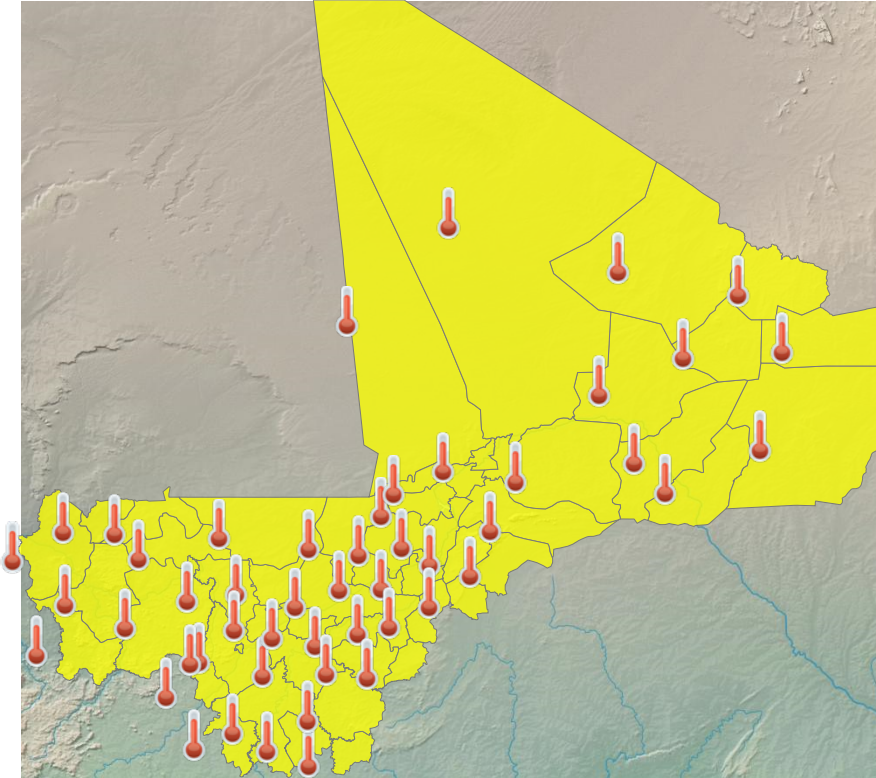

CARTE DE VIGILANCE

publié le 17 mars 2025 à 07:53
valable jusqu'au 18 mars 2025 12:00

LEGENDE

- **Vigilance absolue**
- Soyez très prudent
- Soyez attentif
- Pas de vigilance

PARAMÈTRES DE VIGILANCE

CANICULE

NIVEAU DE VIGILANCE ACTUEL

SOYEZ ATTENTIFS

ZONES EN VIGILANCE

Abeibara, Ansongo, Bafoulabe, Bamako, Banamba, Bandiagara, Bankass, Baraouéli, Bla, Bougouni, Bourem, Diéma, Dioila, Diré, Djenné, Douentza, Gao, Goundam, Gourma-Rharous, Kadiolo, Kangaba, Kati, Kayes, Kéniéba, Kidal, Kita, Kolokani, Kolondieba, Koro, Koulikoro, Koutiala, Macina, Ménaka, Mopti, Nara, Niafunké, Niono, Nioro, San, Ségou, Sikasso, Ténenkou, Tessalit, Tin-Essako, Tombouctou, Tominian, Yanfolila, Yélimané, Yorosso, Youwarou