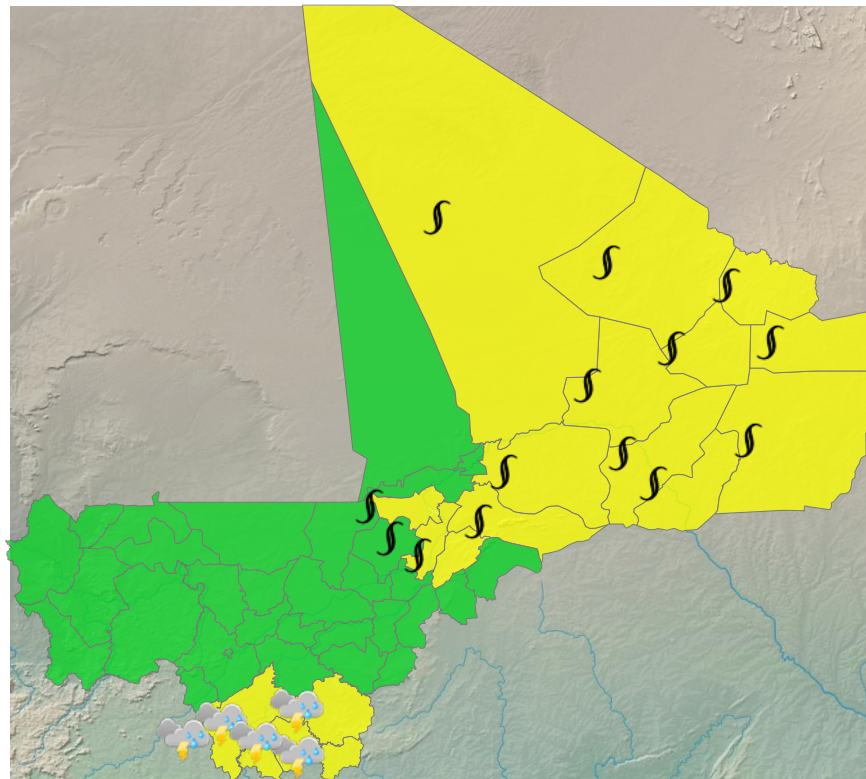

## CARTE DE VIGILANCE

publié le 26 mars 2025 à 10:01  
valable jusqu'au 27 mars 2025 12:00

### LEGENDE

- Vigilance absolue**
- Soyez très prudent
- Soyez attentif
- Pas de vigilance

### ZONES EN VIGILANCE

Abeibara, Ansongo, Bandiagara, Bougouni, Bourem, Douentza, Gao, Gourma-Rharous, Kadiolo, Kidal, Kolondieba, Ménaka, Mopti, Sikasso, Tessalit, Tin-Essako, Tombouctou, Yanfolila, Youwarou

### Vigilance jaune

**Températures** : valeurs comprises entre 40 et 43°C.

**Temps sensible** : orages isolé et pluies.

**Poussière** : Visibilités comprises entre 5 et 8 km.